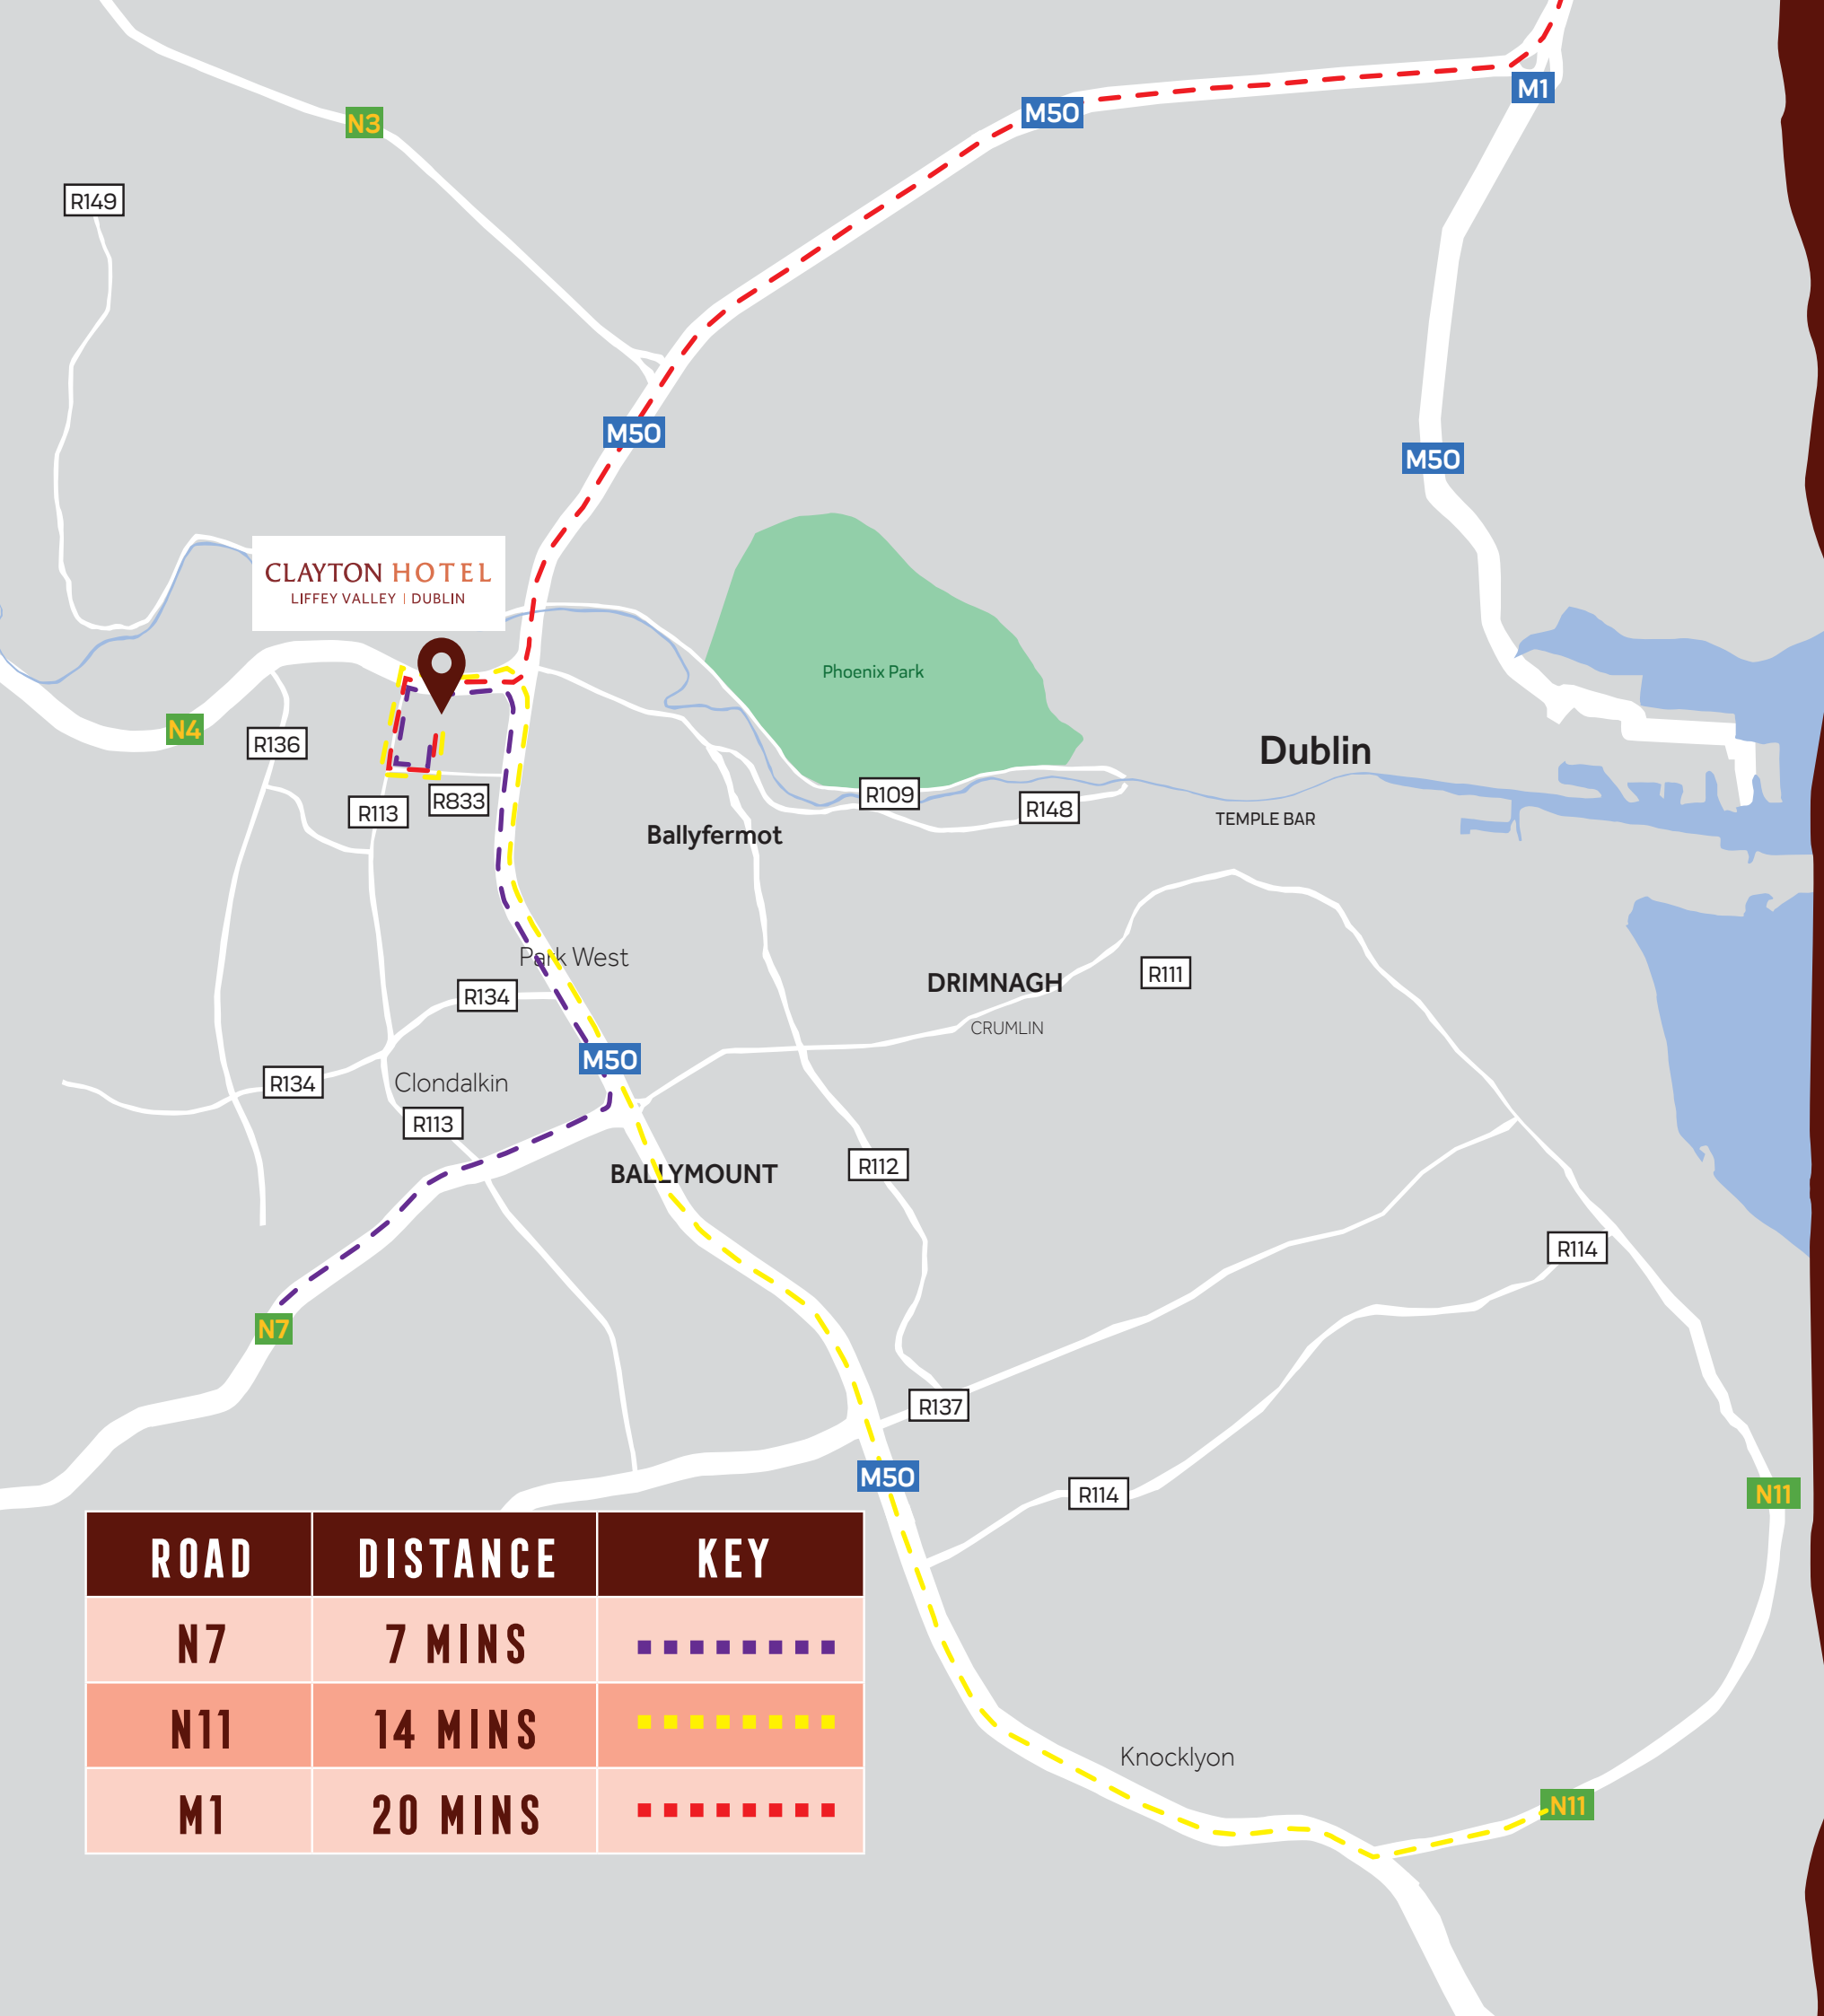

CLAYTON HOTEL

LIFFEY VALLEY | DUBLIN

MEETINGS MADE SIMPLE

AVOID CITY TRAFFIC

FREE PARKING

**NEWLY LAUNCHED
MEETING SPACES**

**NATURAL LIGHT
& AIRFLOW IN
EVERY ROOM**

ROAD	DISTANCE	KEY
N7	7 MINS	■■■■■■■■
N11	14 MINS	■■■■■■■■
M1	20 MINS	■■■■■■■■